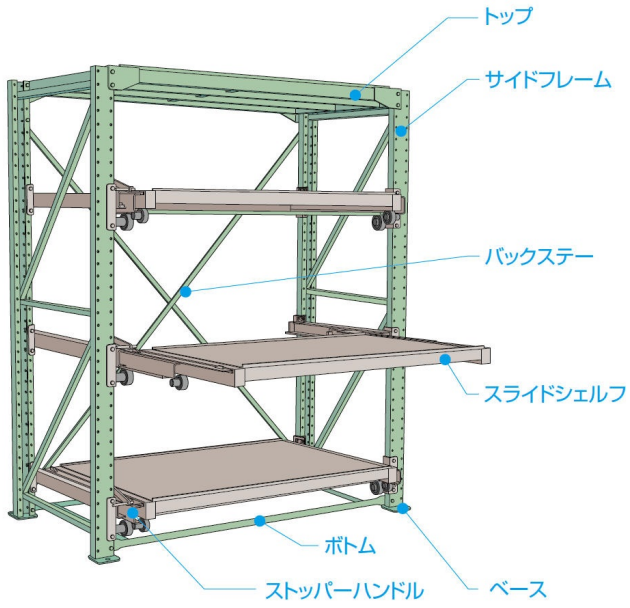

ムラテックKDS(株)
スライドラックトップ1,000kg、900W鉄板張りSSR1090TP

※この画像はシリーズ代表画像になります。

ブランド名

ムラテックKDS

商品名

スライドラックトップ1,000kg、900W鉄板張り

型式

SSR1090TP

品番

取付用ボルトナットが含まれます。

スペック

高さ：
間口：
ストローク：
耐荷重：