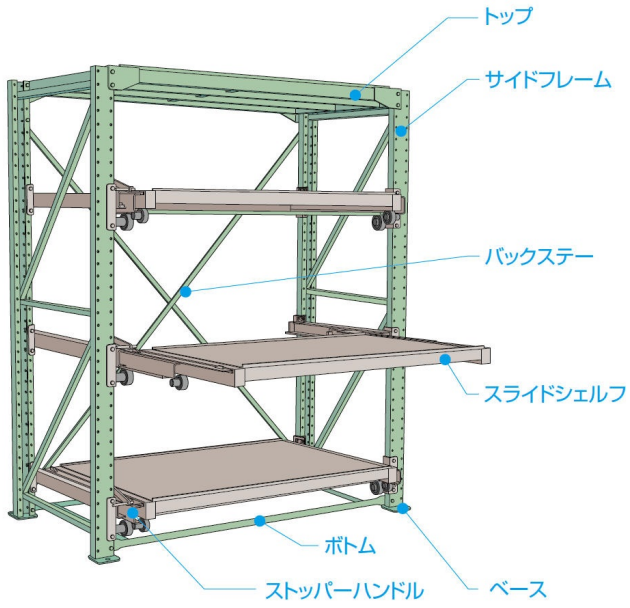

ムラテックKDS(株)
スライドラックボトム2,000kg用SSR2012BTP

※この画像はシリーズ代表画像になります。

ブランド名

ムラテックKDS

商品名

スライドラックボトム2,000kg用

型式

SSR2012BTP

品番

取付用ボルトナットが含まれます。

スペック

高さ：
間口：
ストローク：
耐荷重：