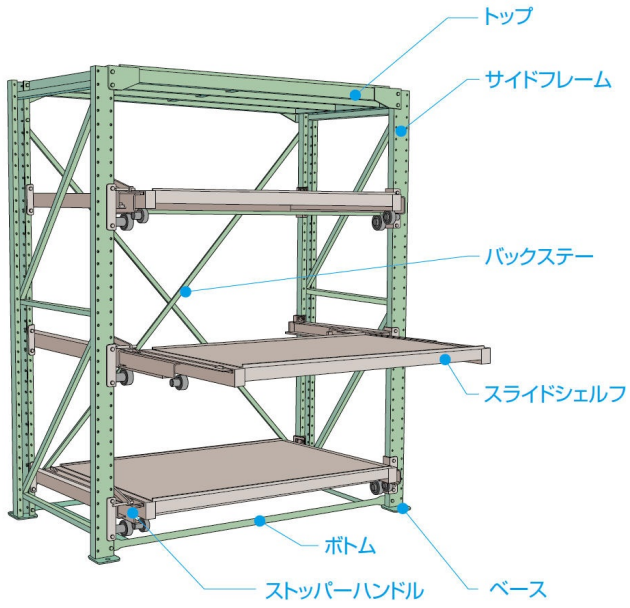

ムラテックKDS(株)  
スライドラックボトム1,000kg、1,200W用SSR1012BTP

※この画像はシリーズ代表画像になります。

ブランド名

ムラテックKDS

商品名

スライドラックボトム1,000kg、1,200W用

型式

SSR1012BTP

品番

取付用ボルトナットが含まれます。

スペック

高さ：  
間口：  
ストローク：  
耐荷重：