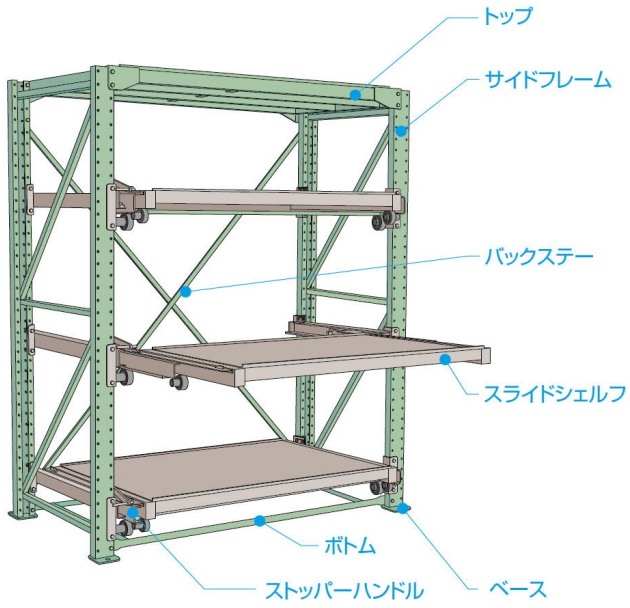

ムラテックKDS(株)
スライドラックボトム1,000kg、900W用SSR1090BTP

※この画像はシリーズ代表画像になります。

ブランド名

ムラテックKDS

商品名

スライドラックボトム1,000kg、900W用

型式

SSR1090BTP

品番

取付用ボルトナットが含まれます。

スペック

高さ：
間口：
ストローク：
耐荷重：