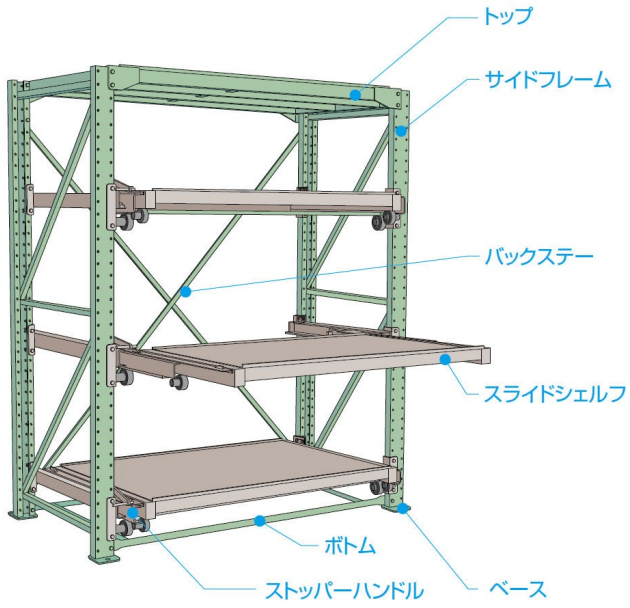

ムラテックKDS(株)

スライドラックバックステーセット1,000kg、2,800H、900W用SSR1090HBSP

※この画像はシリーズ代表画像になります。

ブランド名

ムラテックKDS

商品名

スライドラックバックステーセット1,000kg、2,800H、900W用

型式

SSR1090HBSP

品番

取付用ボルトナットが含まれます。

### スペック

高さ：  
間口：  
ストローク：  
耐荷重：