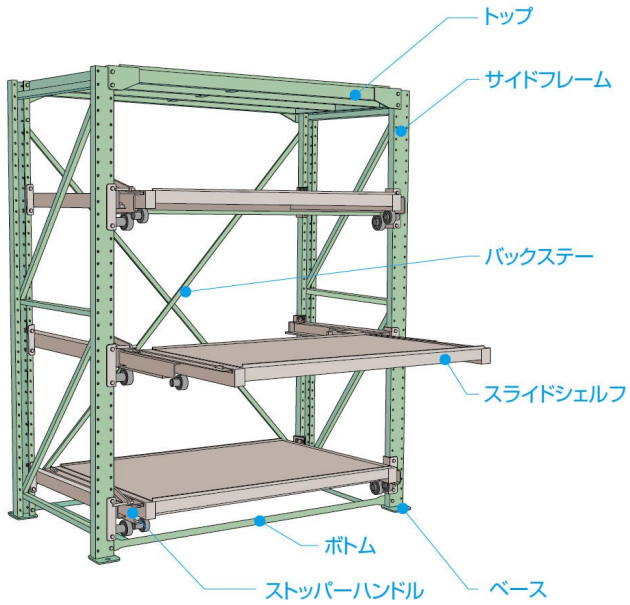

ムラテックKDS(株)

スライドラックバックステーセット1,000kg、2,000H、1,200W用SSR1012BSP

※この画像はシリーズ代表画像になります。

ブランド名

ムラテックKDS

商品名

スライドラックバックステーセット1,000kg、2,000H、1,200W用

型式

SSR1012BSP

品番

取付用ボルトナットが含まれます。

### スペック

高さ：  
間口：  
ストローク：  
耐荷重：