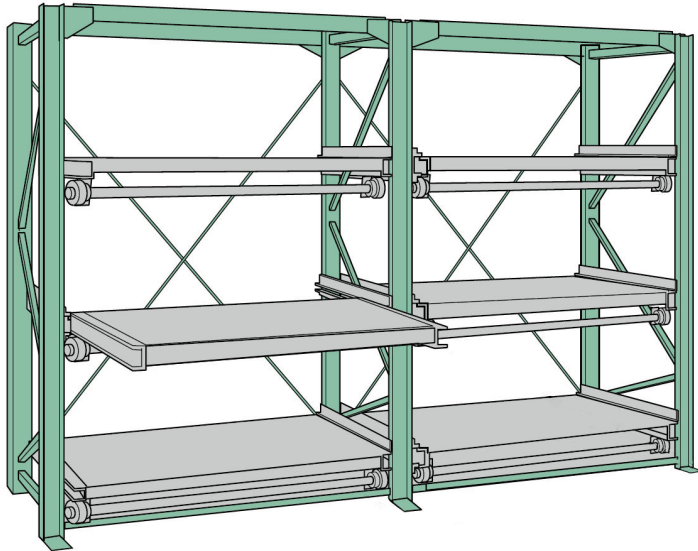

ムラテックKDS(株)

スライドラックーフストロークタイプ(500mm)3段増連SSR30-2512(3HR)

ブランド名

ムラテックKDS

商品名

スライドラックーフストロークタイプ(500mm)3段増連

型式

SSR30-2512(3HR)

品番

※この画像はシリーズ代表画像になります。

人手で簡単に重量物を引き出せるラック
余分な出っ張りがなく、国内最小スペースで設置可能
スムーズな重量物の出し入れ
段高さが自由自在
安全、確実な作業

スペック

高さ：2,500mm
間口：1,200mm
ストローク：500mm
耐荷重：3,000kg/段