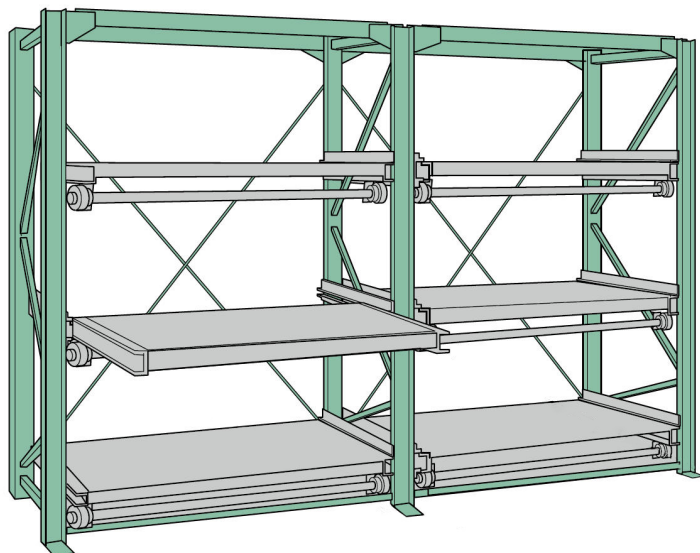

ムラテックKDS(株)

スライドラックーフストロークタイプ(500mm)3段2台連結SSR30-2512(3HTR)

ブランド名

ムラテックKDS

商品名

スライドラックーフストロークタイプ(500mm)3段
2台連結

型式

SSR30-2512(3HTR)

品番

※この画像はシリーズ代表画像になります。

人手で簡単に重量物を引き出せるラック
余分な出っ張りがなく、国内最小スペースで設置可能
スムーズな重量物の出し入れ
段高さが自由自在
安全、確実な作業

スペック

高さ：2,500mm
間口：1,200mm
ストローク：500mm
耐荷重：3,000kg/段