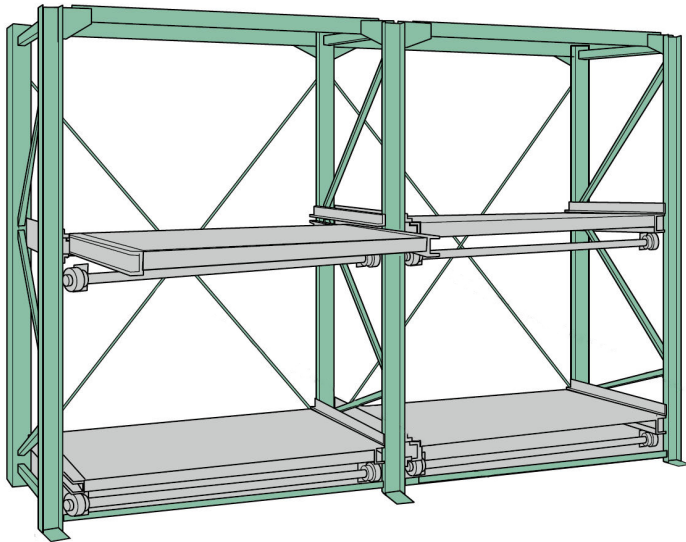

ムラテックKDS(株)

スライドラックーフストロークタイプ(500mm)2段増連SSR30-2512(2HR)

ブランド名

ムラテックKDS

商品名

スライドラックーフストロークタイプ(500mm)2段増連

型式

SSR30-2512(2HR)

品番

※この画像はシリーズ代表画像になります。

人手で簡単に重量物を引き出せるラック
余分な出っ張りがなく、国内最小スペースで設置可能
スムーズな重量物の出し入れ
段高さが自由自在
安全、確実な作業

スペック

高さ：2,500mm
間口：1,200mm
ストローク：500mm
耐荷重：3,000kg/段