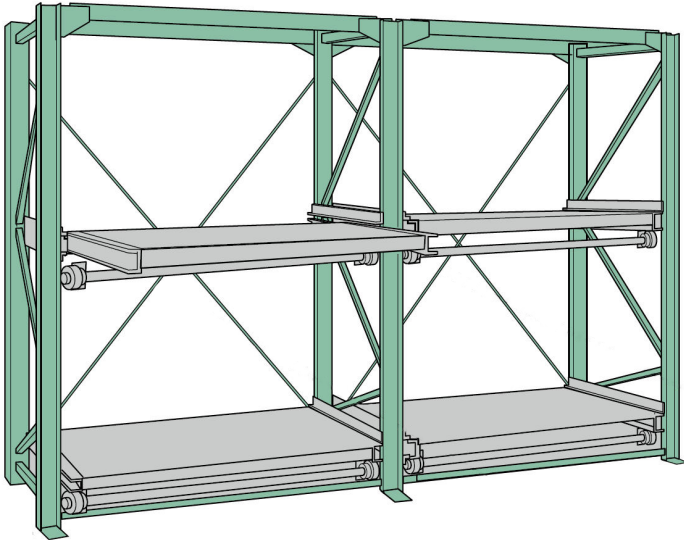

ムラテックKDS(株)

スライドラックハーフストロークタイプ(500mm)2段2台連結SSR30-2512(2HTR)

ブランド名

ムラテックKDS

商品名

スライドラックハーフストロークタイプ(500mm)2段
2台連結

型式

SSR30-2512(2HTR)

品番

※この画像はシリーズ代表画像になります。

人手で簡単に重量物を引き出せるラック
余分な出っ張りがなく、国内最小スペースで設置可能
スムーズな重量物の出し入れ
段高さが自由自在
安全、確実な作業

スペック

高さ：2,500mm
間口：1,200mm
ストローク：500mm
耐荷重：3,000kg/段