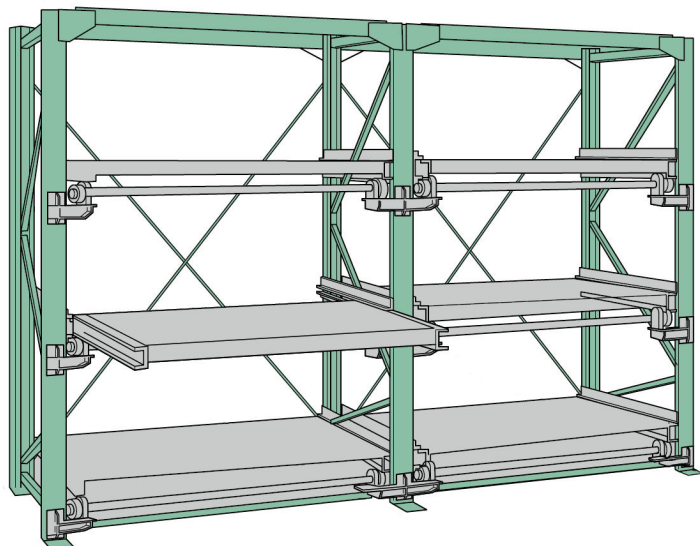

ムラテックKDS(株)

スライドラックーフストロークタイプ (500mm) 3段2台連結SSR20-2512(3HTR)

ブランド名

ムラテックKDS

商品名

スライドラックーフストロークタイプ (500mm) 3段
2台連結

型式

SSR20-2512(3HTR)

品番

※この画像はシリーズ代表画像になります。

人手で簡単に重量物を引き出せるラック
余分な出っ張りがなく、国内最小スペースで設置可能
スムーズな重量物の出し入れ
段高さが自由自在
安全、確実な作業

スペック

高さ：2,500mm
間口：1,200mm
ストローク：500mm
耐荷重：2,000kg/段