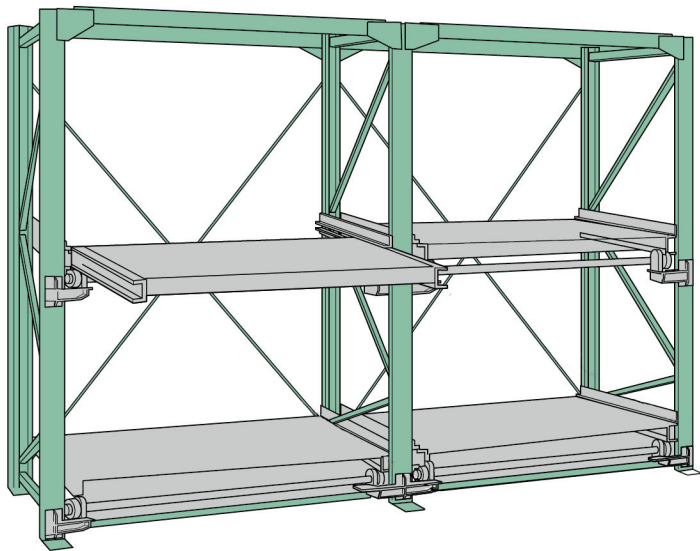

ムラテックKDS(株)

スライドラックハーフストロークタイプ(500mm)2段増連SSR20-2512(2HR)

ブランド名

ムラテックKDS

商品名

スライドラックハーフストロークタイプ(500mm)2段増連

型式

SSR20-2512(2HR)

品番

※この画像はシリーズ代表画像になります。

人手で簡単に重量物を引き出せるラック
余分な出っ張りがなく、国内最小スペースで設置可能
スムーズな重量物の出し入れ
段高さが自由自在
安全、確実な作業

スペック

高さ：2,500mm
間口：1,200mm
ストローク：500mm
耐荷重：2,000kg/段