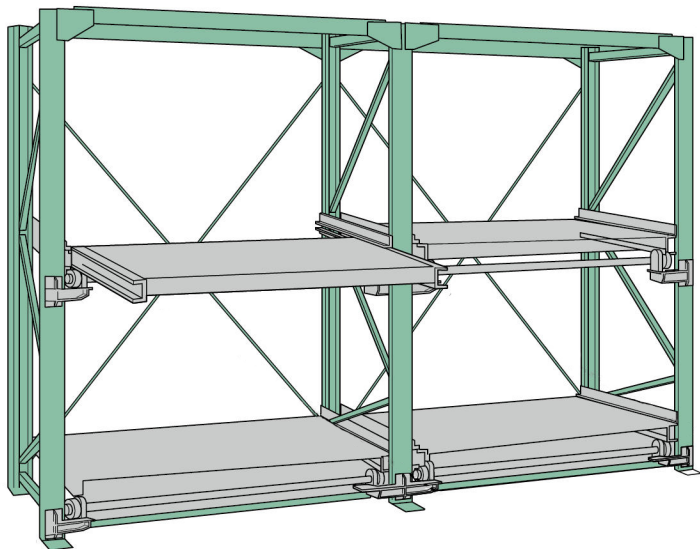

ムラテックKDS(株)

スライドラックハーフストロークタイプ(500mm)2段2台連結SSR20-2512(2HTR)

ブランド名

ムラテックKDS

商品名

スライドラックハーフストロークタイプ(500mm)2段
2台連結

型式

SSR20-2512(2HTR)

品番

※この画像はシリーズ代表画像になります。

人手で簡単に重量物を引き出せるラック
余分な出っ張りがなく、国内最小スペースで設置可能
スムーズな重量物の出し入れ
段高さが自由自在
安全、確実な作業

スペック

高さ：2,500mm
間口：1,200mm
ストローク：500mm
耐荷重：2,000kg/段