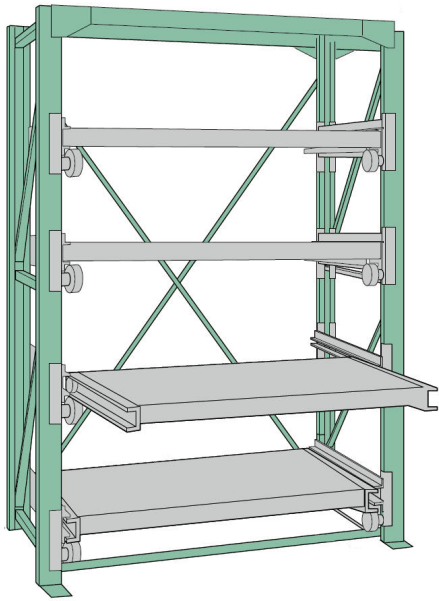

ムラテックKDS(株)

スライドラックーフストロークタイプ (500mm) 4段単体SSR10-2812(4HT)

※この画像はシリーズ代表画像になります。

ブランド名

ムラテックKDS

商品名

スライドラックーフストロークタイプ (500mm) 4段
単体

型式

SSR10-2812(4HT)

品番

人手で簡単に重量物を引き出せるラック
余分な出っ張りがなく、国内最小スペースで設置可能
スムーズな重量物の出し入れ
段高さが自由自在
安全、確実な作業

スペック

高さ：2,800mm
間口：1,200mm
ストローク：500mm
耐荷重：1,000kg/段