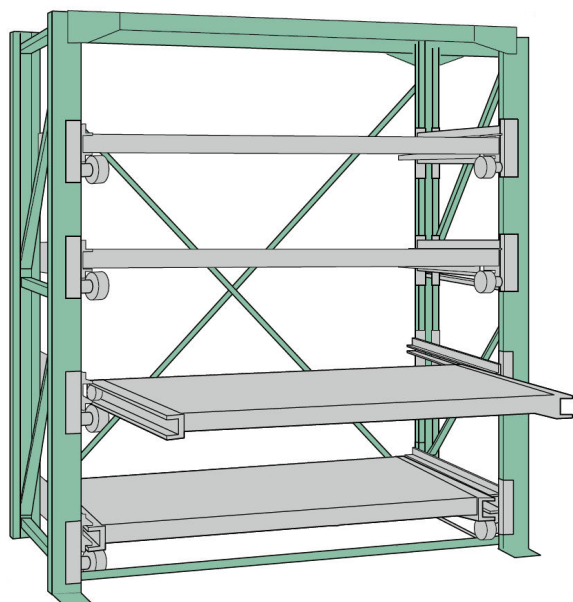

ムラテックKDS(株)

スライドラックーフストロークタイプ(500mm)4段単体SSR10-2012(4HT)

※この画像はシリーズ代表画像になります。

ブランド名

ムラテックKDS

商品名

スライドラックーフストロークタイプ(500mm)4段
単体

型式

SSR10-2012(4HT)

品番

人手で簡単に重量物を引き出せるラック
余分な出っ張りがなく、国内最小スペースで設置可能
スムーズな重量物の出し入れ
段高さが自由自在
安全、確実な作業

スペック

高さ：2,000mm
間口：1,200mm
ストローク：500mm
耐荷重：1,000kg/段