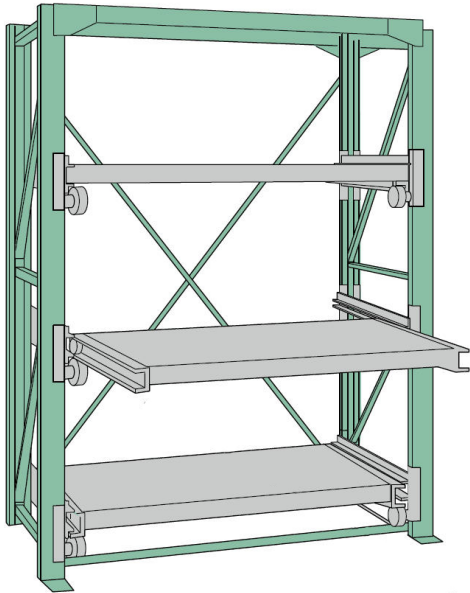

ムラテックKDS(株)

スライドラックーフストロークタイプ (500mm) 3段増連SSR10-2009(3HR)

※この画像はシリーズ代表画像になります。

ブランド名

ムラテックKDS

商品名

スライドラックーフストロークタイプ (500mm) 3段増連

型式

SSR10-2009(3HR)

品番

人手で簡単に重量物を引き出せるラック
余分な出っ張りがなく、国内最小スペースで設置可能
スムーズな重量物の出し入れ
段高さが自由自在
安全、確実な作業

スペック

高さ：2,000mm
間口：900mm
ストローク：500mm
耐荷重：1,000kg/段