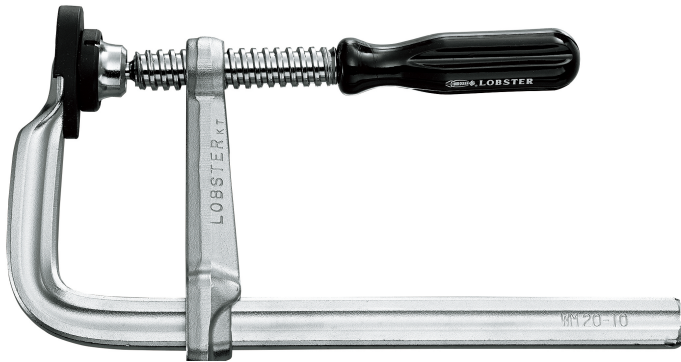

(株)ロブテックス

エビ万カグリップハンドル (WM型) ソフトキャップ付WM2512A

ブランド名

エビ LOBSTER

商品名

エビ万カグリップハンドル (WM型) ソフトキャップ付

型式

WM2512A

品番

※この画像はシリーズ代表画像になります。

グリップハンドルにより、効率良く楽な締め付けが可能

オール鋼鉄製、オール特殊熱処理により強力な締め付け、適度な弾性を有し、耐久性、使用性は抜群です

受け皿は大型で20度までの角度締め付けができ、変わらぬ機能、耐久性を備えております

くわえたものを傷つけないソフトキャップ付

#### スペック

ふところ：

フレーム寸法：

最大口開き：250mm

最大締付圧力：5kN

全長：330mm