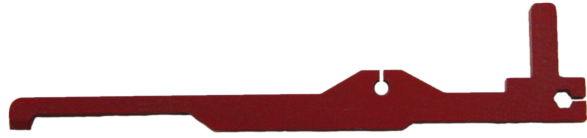

(株)アキュレイト  
タンダレス・インサート専用抜取交換爪2CT40-M2.6

ブランド名

アキュレイト

商品名

タンダレス・インサート専用抜取交換爪

型式

2CT40-M2.6

品番

※この画像はシリーズ代表画像になります。

#### スペック

シャンク径：  
シャンク四角部：  
ねじ長さ：  
ピッチ：  
下穴径：  
呼び寸法：  
精度：  
先端：  
全長：  
適用ボルトねじ：