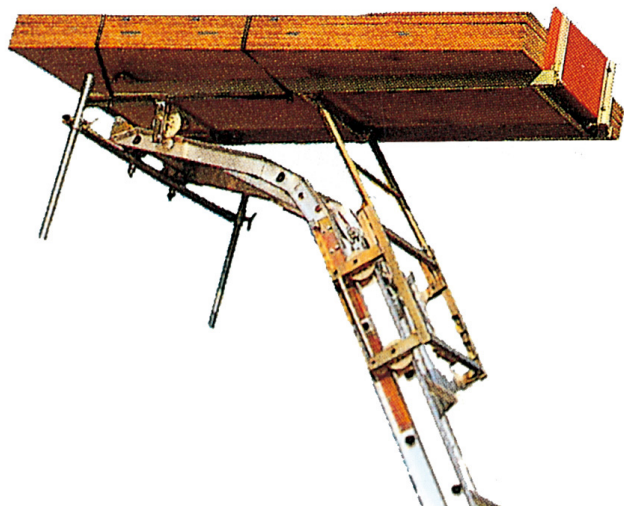

(株)ピカコーポレイション  
荷揚げ機ボード用マイティスライダー-BS-870FX

ブランド名

ピカコーポレイション

商品名

荷揚げ機ボード用マイティスライダー

型式

BS-870FX

品番

※この画像はシリーズ代表画像になります。

長尺荷物の荷揚げに最適

電源：AC100V単相

荷台に人は乗れません

BS-FXタイプは通常荷台（J荷台FX用）とボード用荷台（B荷台FX用）を両方装備

#### スペック

長さ：

全幅：

質量：83.5kg

最大使用質量：100/120kg

揚程：8.7m

昇降速度：14m / 分