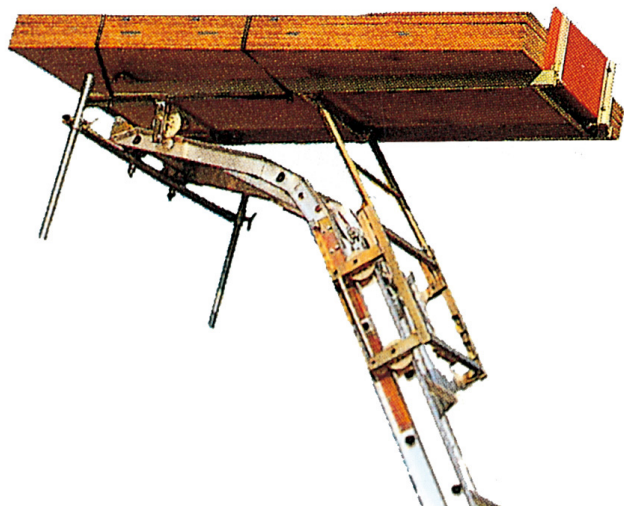

(株)ピカコーポレイション  
荷揚げ機ボード用マイティスライダー-BS-870F

ブランド名

ピカコーポレイション

商品名

荷揚げ機ボード用マイティスライダー

型式

BS-870F

品番

※この画像はシリーズ代表画像になります。

長尺荷物の荷揚げに最適

電源：AC100V単相

荷台に人は乗れません

BS-FXタイプは通常荷台（J荷台FX用）とボード用荷台（B荷台FX用）を両方装備

#### スペック

長さ：  
全幅：  
質量：85.5kg  
最大使用質量：100kg  
揚程：8.7m  
昇降速度：14m / 分