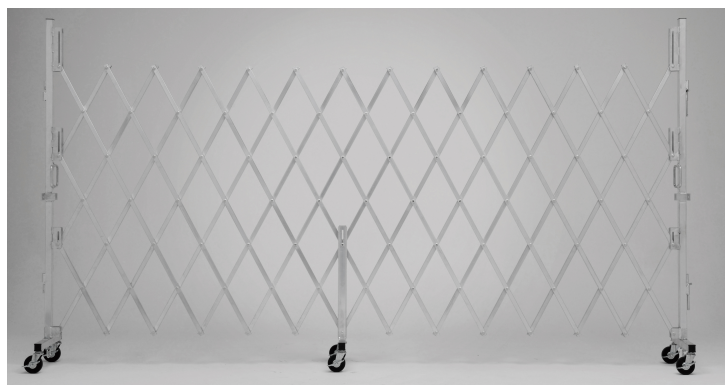

(株)ピカコーポレイション  
簡易アルミキャスターゲートGTO-25

ブランド名

ピカコーポレイション

商品名

簡易アルミキャスターゲート

型式

GTO-25

品番

※この画像はシリーズ代表画像になります。

サビに強く、スムーズに開閉できるアルミ製キャスターゲート  
戸建て現場や資材置き場などの出入り口に  
2台使用することで両開き仕様にすることも可能です（中央固定用ピン2本標準装備）  
GTO-2036、2054にはワイヤーガイドが標準装備

#### スペック

幅：全幅 2646  
有効開口幅 2321  
たたみ幅 325mm  
高さ：1403mm  
ジャバラ高さ：1162（最大使用時）mm  
質量：15.3kg  
材質：アルミ合金