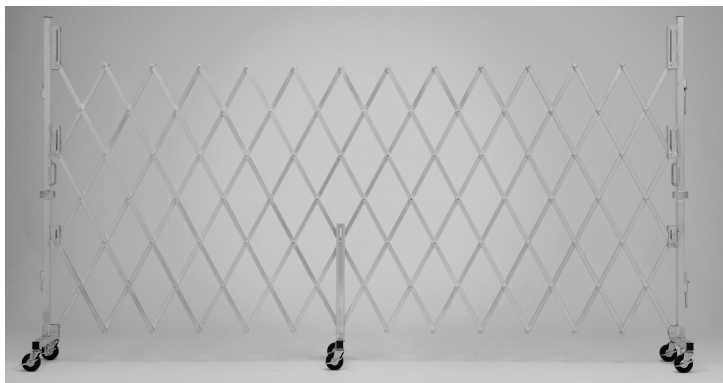

(株)ピカコーポレイション
簡易アルミキャスターゲートGTO-20

ブランド名

ピカコーポレイション

商品名

簡易アルミキャスターゲート

型式

GTO-20

品番

※この画像はシリーズ代表画像になります。

サビに強く、スムーズに開閉できるアルミ製キャスターゲート
戸建て現場や資材置き場などの出入り口に
2台使用することで両開き仕様にすることも可能です（中央固定用ピン2本標準装備）
GTO-2036、2054にはワイヤーガイドが標準装備

スペック

幅：全幅 2289
有効開口幅 1989
たたみ幅 300mm
高さ：1403mm
ジャバラ高さ：1162（最大使用時）mm
質量：14.4kg
材質：アルミ合金