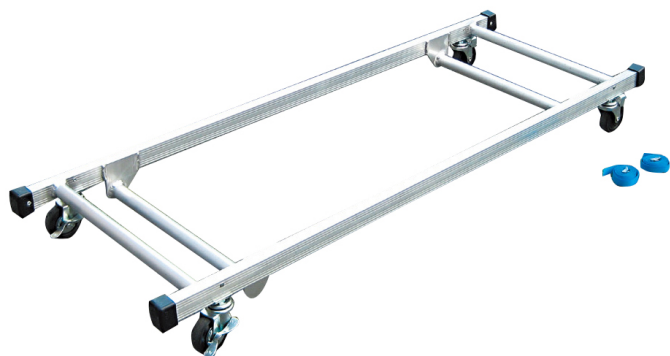

(株)ピカコーポレイション

連けい材収納わく用台車 (ATL-B用) ATL-RDA

ブランド名

ピカコーポレイション

商品名

連けい材収納わく用台車 (ATL-B用)

型式

ATL-RDA

品番

※この画像はシリーズ代表画像になります。

収納時に、バラつく連けい材をすっきりまとめることができる固定ベルト付き

寸法 / 1452 x 500mm

質量 / 5.1kg

スペック

長さ : 1452mm

質量 : 5.1kg

幅 : 500mm

付属品 :