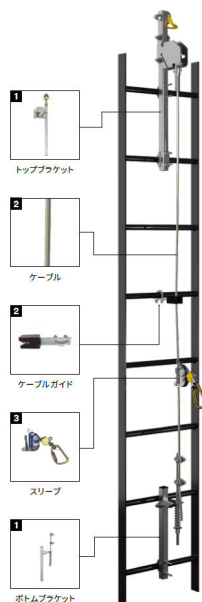

スリーエム ジャパン(株)

3M™DBI-サラ™Lad-Saf™垂直親綱用ケーブル垂鉛メッキ鋼長さ：30m6104100

ブランド名

3M

商品名

3M™DBI-サラ™Lad-Saf™垂直親綱用ケーブル垂鉛メッキ鋼長さ：30m

型式

6104100

品番

7010603379

※この画像はシリーズ代表画像になります。

ケーブルは施工するはしごの長さに合わせて、ケーブルカッターなどの器具を用いて、カットできます。

#### スペック

色：  
適応ベルト幅：