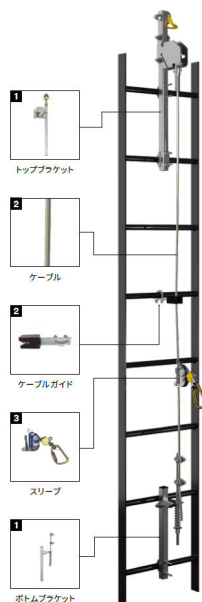

スリーエム ジャパン(株)

3M™DBI-サラ™Lad-Saf™垂直親綱用ケーブル垂鉛メッキ鋼長さ：21m6104070

ブランド名

3M

商品名

3M™DBI-サラ™Lad-Saf™垂直親綱用ケーブル垂鉛メッキ鋼長さ：21m

型式

6104070

品番

7010603378

※この画像はシリーズ代表画像になります。

ケーブルは施工するはしごの長さに合わせて、ケーブルカッターなどの器具を用いて、カットできます。

スペック

色：
適応ベルト幅：