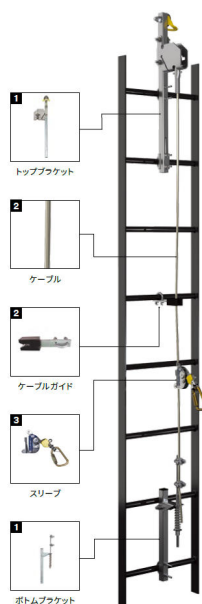

スリーエム ジャパン(株)

3M™DBI-サラ™Lad-Saf™垂直親綱用ケーブル垂鉛メッキ鋼長さ：12m6104040

ブランド名

3M

商品名

3M™DBI-サラ™Lad-Saf™垂直親綱用ケーブル垂鉛メッキ鋼長さ：12m

型式

6104040

品番

7010603377

※この画像はシリーズ代表画像になります。

ケーブルは施工するはしごの長さに合わせて、ケーブルカッターなどの器具を用いて、カットできます。

スペック

色：
適応ベルト幅：