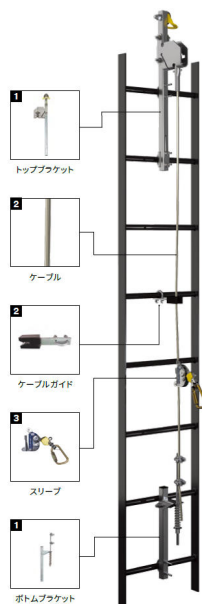

スリーエム ジャパン(株)

3M™DBI-サラ™Lad-Saf™垂直親綱用ブラケットセット亜鉛メッキ鋼最大2名同時使用6116631

ブランド名

3M

商品名

3M™DBI-サラ™Lad-Saf™垂直親綱用ブラケットセット
亜鉛メッキ鋼最大2名同時使用

型式

6116631

品番

7010603375

※この画像はシリーズ代表画像になります。

ブラケットセットは、トップブラケットおよびボトムブラケットで構成されています。

スペック

色：
適応ベルト幅：