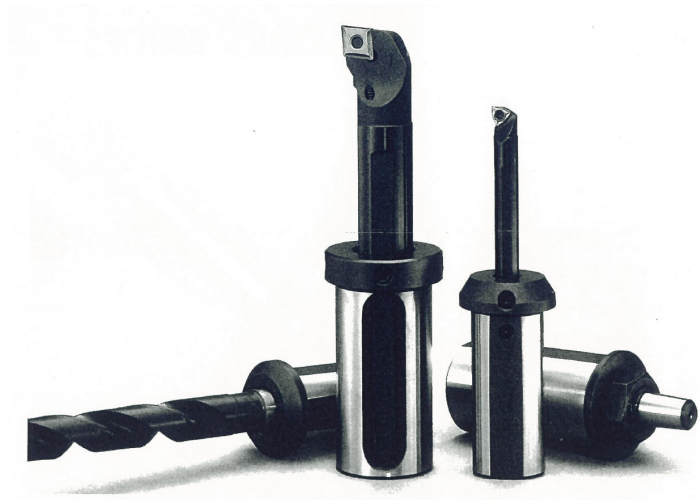

加藤精密工業(資)  
ナット付チャックアバーJT2J225

ブランド名

ハト

商品名

ナット付チャックアバーJT2

型式

J225

品番

※この画像はシリーズ代表画像になります。