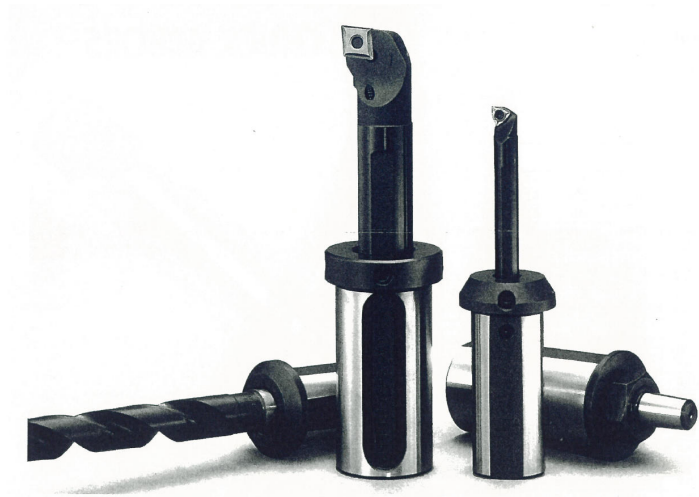

加藤精密工業(資)
ナット付チャックアバーJT1J125

ブランド名

ハト

商品名

ナット付チャックアバーJT1

型式

J125

品番

※この画像はシリーズ代表画像になります。

スペック

材質：
タイプ：
適合ねじサイズ：