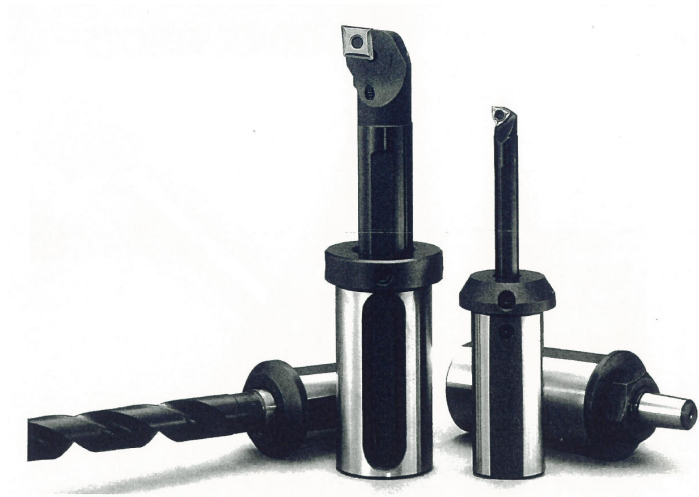

加藤精密工業(資)
ナット付チャックアバーJT2J220

ブランド名

ハト

商品名

ナット付チャックアバーJT2

型式

J220

品番

※この画像はシリーズ代表画像になります。

スペック

材質：
タイプ：
適合ねじサイズ：