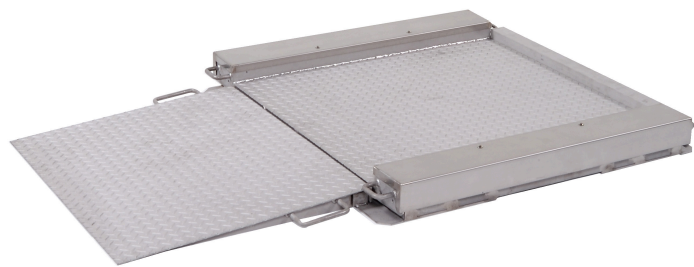

(株)クボタ計装

デジタル台秤KM-D-LP(-SUS)シリーズKM-D-LP-1.5T-1218

ブランド名

クボタ

商品名

デジタル台秤KM-D-LP(-SUS)シリーズ

型式

KM-D-LP-1.5T-1218

品番

※この画像はシリーズ代表画像になります。

台車やカートの載せ降ろしがスムーズにできます。

基礎工事が不要の超薄型(地上高47mm~)ピットレスタイプです。

片側スロープ、両側スロープの種類や、スロープ角度(2°、3°、4°)が選べます。

食品・化学・鉄鋼・リサイクル・繊維・運輸倉庫など、さまざまな分野で活躍します。

#### スペック

センサー方式：

奥行：

検定：

高さ：

最小表示：500g

載皿寸法：

電源：

秤量：1500kg

幅：