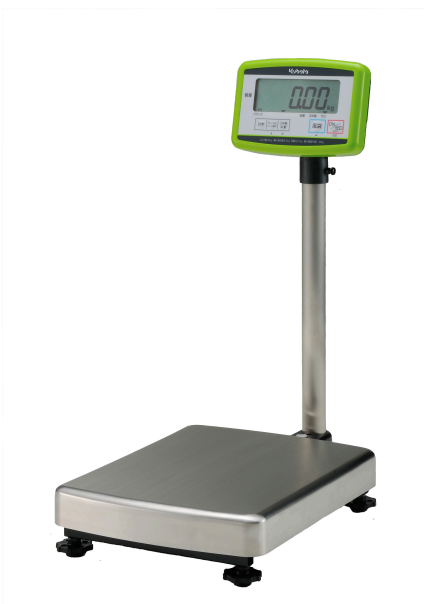

(株)クボタ計装

デジタル台秤KL-BFシリーズKL-BF-N60AH

※この画像はシリーズ代表画像になります。

ブランド名

クボタ

商品名

デジタル台秤KL-BFシリーズ

型式

KL-BF-N60AH

品番

はかりの基本性能を完備。

リーズナブルなベーシックタイプです。

文字高さ40mmの見やすい液晶質量表示を採用。

アルカリ乾電池(単1型)4本で、約3000時間のロングライフを実現。

スペック

センサー方式：

奥行：

検定：無検定品

高さ：

最小表示：10g

載皿寸法：370 (W) × 500 (D) mm

電源：アルカリ/マンガン乾電池(単1型) 1.5V × 4本 またはACアダプタ(オプション)

秤量：60kg

幅：