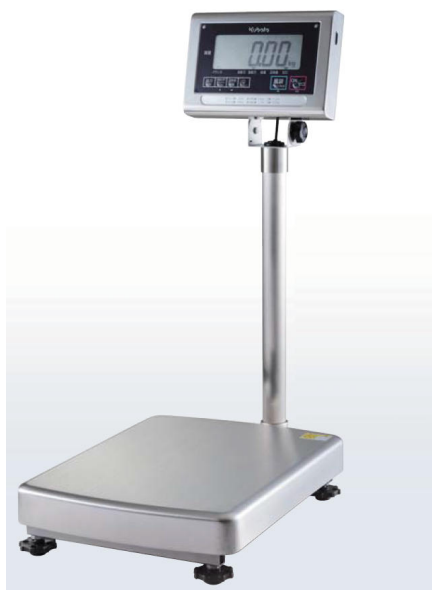

(株)クボタ計装

本質安全防爆型電池式台秤KL-ISシリーズKL-IS-N150AH-SS

※この画像はシリーズ代表画像になります。

ブランド名

クボタ

商品名

本質安全防爆型電池式台秤KL-ISシリーズ

型式

KL-IS-N150AH-SS

品番

ひょう量3kg～400kgまで、幅広いラインアップです。

高精度1/6000検定品を新たにラインアップ。

約1秒でピタリと止まる表示安定スピード。

データキャリア(オプション)で、計量データの持ち出しができます。

データキャリア(オプション)やプリンタ、パソコン、DCSなど、ニーズに合わせたデータ管理に対応します。

スペック

センサー方式：

奥行：

検定：無検定

高さ：

最小表示：ひょう量120kgの時：20g

ひょう量150kgの時：50g

載皿寸法：370(W)×500(D)mm

電源：パナソニック製アルカリ乾電池 LR20(単1形)×2本

秤量：120kg/150kg

幅：