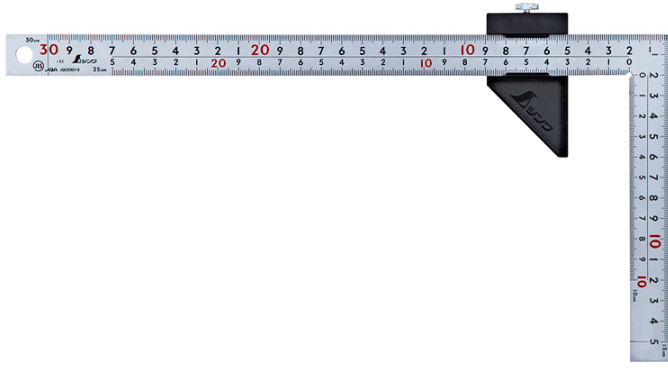

シンワ測定(株)

曲尺厚手広巾シルバー8段目盛ストッパー付30cm表裏同目

ブランド名

シンワ

商品名

曲尺厚手広巾シルバー8段目盛ストッパー付30cm表裏同目

型式

品番

12434

※この画像はシリーズ代表画像になります。

曲尺用ストッパー + 曲尺 厚手広巾

曲尺用ストッパーの高い突き当て部と重厚な厚手広巾でブレずに長いケガキ線が引けます。

測定物を挟み、板厚や直径を測定できます。

曲尺の目盛を使用してケガキ線の寸法取りが可能です。

曲尺用ストッパーの突き当て位置を変えることで45°のケガキ線も引けます。

曲尺用ストッパーの高い突き当て部が材料にしっかり当たるので、面取り材にも安定したケガキ線が引けます。

曲尺 厚手広巾

8つの側面全てに目盛が入っています。

長枝にストラップ穴付です(12433)。

全面シルバー仕上げ(艶消し加工)です。

#### スペック

厚さ：

短辺：表目盛：外目盛15cm/内目盛10cm

裏目盛：外目盛15cm/内目盛10cm

長さの許容差：±0.2mm

長辺：表目盛：外目盛30cm/内目盛25cm

裏目盛：外目盛30cm/内目盛25cm

幅：