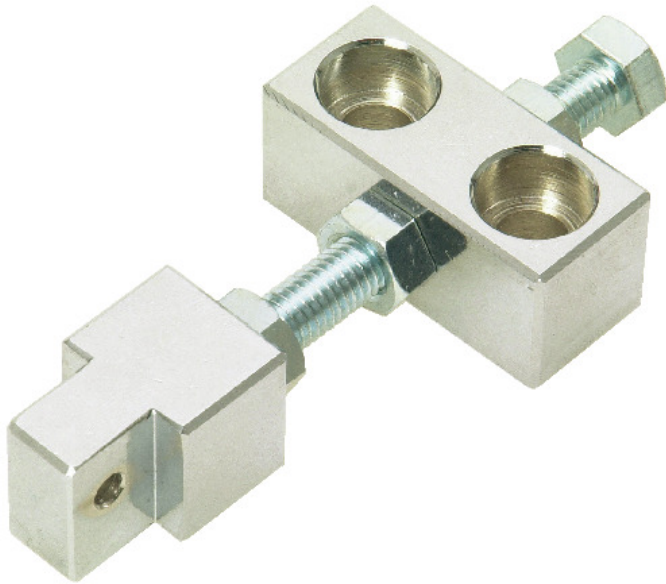

(株)イマオ コーポレーション
アジャストテンションブロックATB40

ブランド名

IMAO

商品名

アジャストテンションブロック

型式

ATB40

品番

※この画像はシリーズ代表画像になります。

スペック

ベース取付ねじ径：

幅：45mm

高さ：20mm

ねじ径：M8×1.25

最大テンション力：

初期テンション力：

チェーンNO.：40

全長：103mm