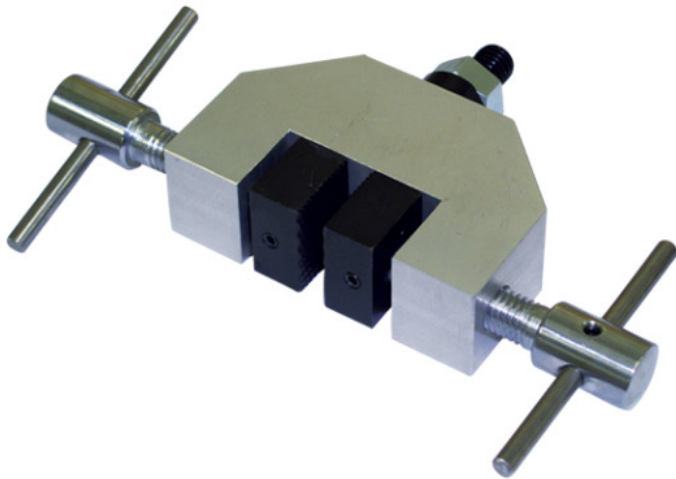

アイコーエンジニアリング株
平型チャックMODEL-203

ブランド名

アイコー

商品名

平型チャック

型式

MODEL-203

品番

※この画像はシリーズ代表画像になります。

容量2kNの万能タイプ両締め治具。

スペック

許容最大荷重：

高さ：

全長：

測定精度：

測定範囲：