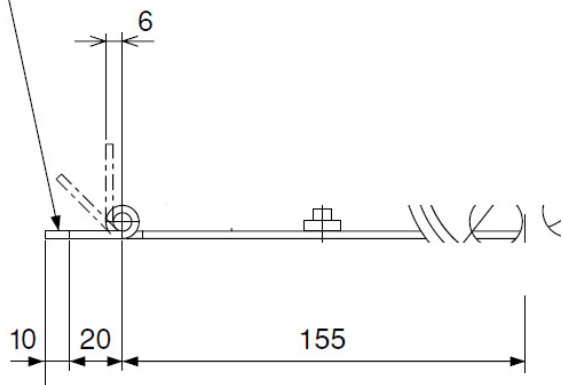

取付セット
(オプション)

ブランド名

Nidec

商品名

RE取付金具

型式

JT-35

品番

※この画像はシリーズ代表画像になります。

スペック

材質：
寸法：
対応機種：
付属品：
用途：