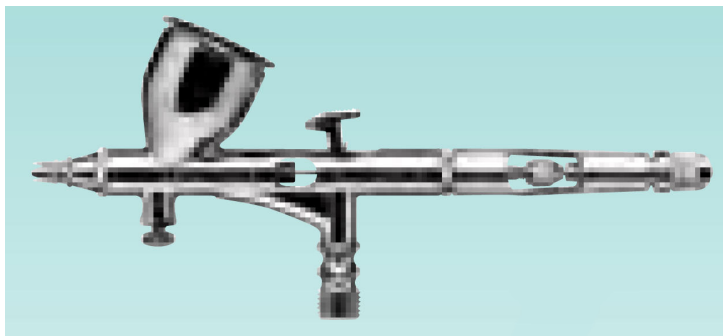

アネスト岩田株

エアブラシカスタムマイクロン塗料供給重力式CM-CP2

ブランド名

アネストイワタ

商品名

エアブラシカスタムマイクロン塗料供給重力式

型式

CM-CP2

品番

※この画像はシリーズ代表画像になります。

#### スペック

最高使用圧力：

消費電力：

無負荷空気消費量：

寸法：ノズル口径 0.23mm

質量：

電源：