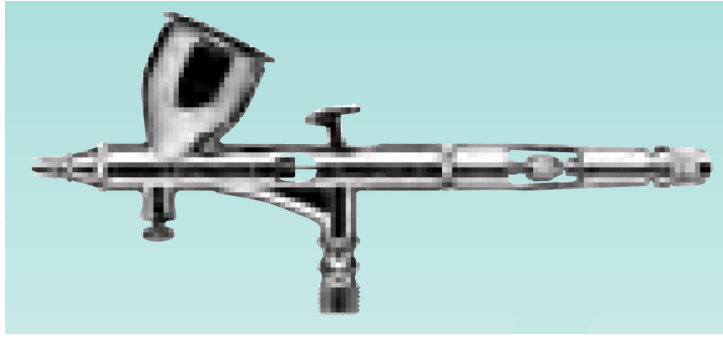

アネスト岩田株
エアブラシカスタムマイクロン塗料供給重力式CM-C2

ブランド名

アネストイワタ

商品名

エアブラシカスタムマイクロン塗料供給重力式

型式

CM-C2

品番

※この画像はシリーズ代表画像になります。

スペック

最高使用圧力：
消費電力：
無負荷空気消費量：
寸法：ノズル口径 0.23mm
質量：
電源：