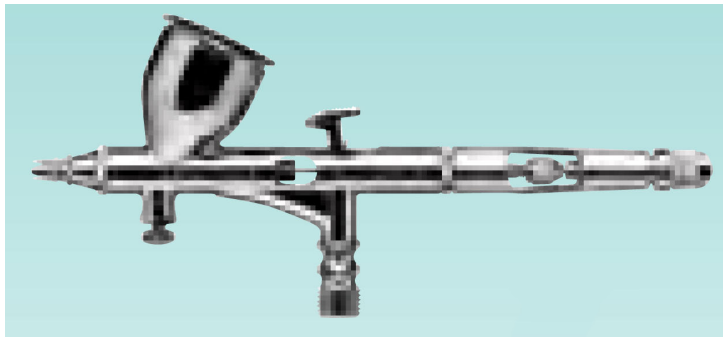

アネスト岩田株  
エアブラシカスタムマイクロン塗料供給重力式CM-B2

ブランド名

アネストイワタ

商品名

エアブラシカスタムマイクロン塗料供給重力式

型式

CM-B2

品番

※この画像はシリーズ代表画像になります。

#### スペック

最高使用圧力：  
消費電力：  
無負荷空気消費量：  
寸法：ノズル口径 0.18mm  
質量：  
電源：