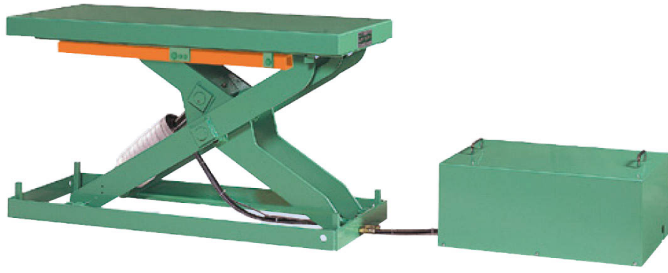

(株)メイキコウ

耐寒冷用シザーリフトカリブーシリーズ (許容積載質量1250kg) 上昇距離400mm標準巾タイプC1-1204A-08-11

ブランド名

メイキコウ

商品名

耐寒冷用シザーリフトカリブーシリーズ (許容積載質量1250kg) 上昇距離400mm標準巾タイプ

型式

C1-1204A-08-11

品番

※この画像はシリーズ代表画像になります。

カリブーシリーズは - 10 ~ - 30 までの寒冷環境でお使い頂けるシザーリフトです！

耐寒冷用シザーリフトカリブーシリーズは、汎用シザーリフトハイパーシリーズの主力機種をベースに耐寒冷仕様を装備したシザーリフトです。

冷凍倉庫内や寒冷地などでの過酷な環境下でご使用いただけます。

本体、シリンダ、ユニットにいたるまで全てハイパーシリーズの主要部品を使用しています。

従って特殊なパーツは一切使用していないため納入後のメンテナンス等が容易に行うことができます。

- 10 未満までであれば、作動油を変更してハイパーシリーズで対応できますが、- 10 ~ - 30 の寒冷環境下では下図のような様々なトラブルが発生します。そのトラブルを防止するための耐寒冷仕様がカリブーには装備されています。

カリブーは、ハイパーシリーズの標準機をベースに耐寒冷仕様を施したシザーリフトです！

冷凍倉庫や寒冷地での合理化・省力化のため許容積載質量 800kg・1250kgの2タイプ、42の標準機種をご用意しました。

スペック

耐荷重：1250kg

ハンドル高さ：

車輪径：

間口：

奥行：

テーブルサイズ：800×1000mm