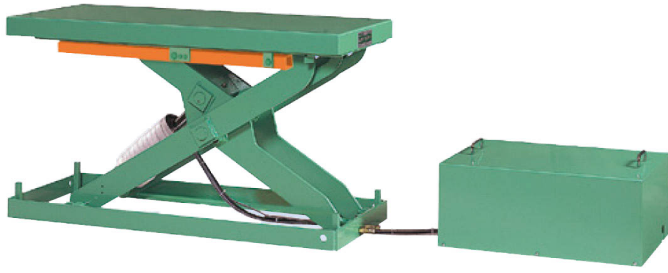

(株)メイキコウ

耐寒冷用シザーリフトカリブーシリーズ（許容積載質量1250kg）上昇距離630mm巾狭でL寸法短いタイプC2-1206CS-05-22

ブランド名

メイキコウ

商品名

耐寒冷用シザーリフトカリブーシリーズ（許容積載質量1250kg）上昇距離630mm巾狭でL寸法短いタイプ

型式

C2-1206CS-05-22

品番

※この画像はシリーズ代表画像になります。

カリブーシリーズは - 10 ~ - 30 までの寒冷環境でお使い頂けるシザーリフトです！

耐寒冷用シザーリフトカリブーシリーズは、汎用シザーリフトハイパーシリーズの主力機種をベースに耐寒冷仕様を装備したシザーリフトです。

冷凍倉庫内や寒冷地などでの過酷な環境下でご使用いただけます。

本体、シリンダ、ユニットにいたるまで全てハイパーシリーズの主要部品を使用しています。

従って特殊なパーツは一切使用していないため納入後のメンテナンス等が容易に行うことができます。

- 10 未満までであれば、作動油を変更してハイパーシリーズで対応できますが、- 10 ~ - 30 の寒冷環境下では下図のような様々なトラブルが発生します。そのトラブルを防止するための耐寒冷仕様がカリブーには装備されています。

カリブーは、ハイパーシリーズの標準機をベースに耐寒冷仕様を施したシザーリフトです！

冷凍倉庫や寒冷地での合理化・省力化のため許容積載質量 800kg・1250kgの2タイプ、42の標準機種をご用意しました。

スペック

耐荷重：1250kg

ハンドル高さ：

車輪径：

間口：

奥行：

テーブルサイズ：530×750mm