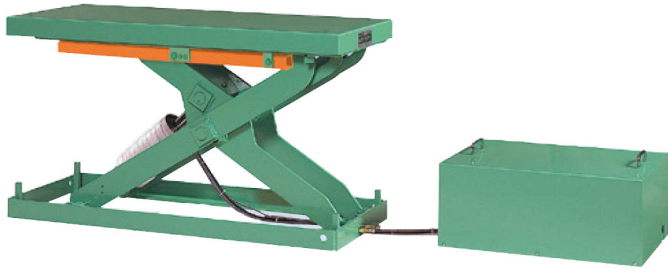

(株)メイキコウ

耐寒冷用シザーリフトカリブーシリーズ (許容積載質量1250kg) 上昇距離630mm巾狭でL寸法短いタイプC2-1206CS-05-05

ブランド名

メイキコウ

商品名

耐寒冷用シザーリフトカリブーシリーズ (許容積載質量1250kg) 上昇距離630mm巾狭でL寸法短いタイプ

型式

C2-1206CS-05-05

品番

※この画像はシリーズ代表画像になります。

カリブーシリーズは - 10 ~ - 30 までの寒冷環境でお使い頂けるシザーリフトです！

耐寒冷用シザーリフトカリブーシリーズは、汎用シザーリフトハイパーシリーズの主力機種をベースに耐寒冷仕様を装備したシザーリフトです。

冷凍倉庫内や寒冷地などでの過酷な環境下でご使用いただけます。

本体、シリンダ、ユニットにいたるまで全てハイパーシリーズの主要部品を使用しています。

従って特殊なパーツは一切使用していないため納入後のメンテナンス等が容易に行うことができます。

- 10 未満までであれば、作動油を変更してハイパーシリーズで対応できますが、- 10 ~ - 30 の寒冷環境下では下図のような様々なトラブルが発生します。そのトラブルを防止するための耐寒冷仕様がカリブーには装備されています。

カリブーは、ハイパーシリーズの標準機をベースに耐寒冷仕様を施したシザーリフトです！

冷凍倉庫や寒冷地での合理化・省力化のため許容積載質量 800kg・1250kgの2タイプ、42の標準機種をご用意しました。

スペック

耐荷重：1250kg

ハンドル高さ：

車輪径：

間口：

奥行：

テーブルサイズ：530×750mm