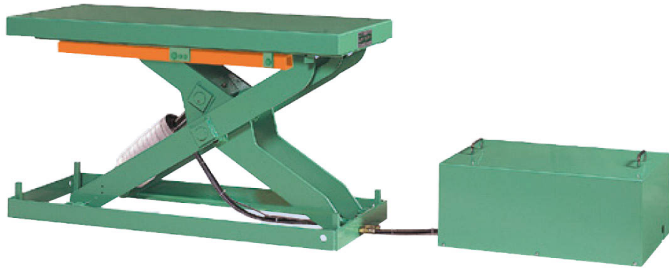

(株)メイキコウ

耐寒冷用シザーリフトカリブーシリーズ (許容積載質量1250kg) 上昇距離400mm標準巾タイプC1-1204A-08-05

ブランド名

メイキコウ

商品名

耐寒冷用シザーリフトカリブーシリーズ (許容積載質量1250kg) 上昇距離400mm標準巾タイプ

型式

C1-1204A-08-05

品番

※この画像はシリーズ代表画像になります。

カリブーシリーズは - 10 ~ - 30 までの寒冷環境でお使い頂けるシザーリフトです！

耐寒冷用シザーリフトカリブーシリーズは、汎用シザーリフトハイパーシリーズの主力機種をベースに耐寒冷仕様を装備したシザーリフトです。

冷凍倉庫内や寒冷地などでの過酷な環境下でご使用いただけます。

本体、シリンダ、ユニットにいたるまで全てハイパーシリーズの主要部品を使用しています。

従って特殊なパーツは一切使用していないため納入後のメンテナンス等が容易に行うことができます。

- 10 未満までであれば、作動油を変更してハイパーシリーズで対応できますが、- 10 ~ - 30 の寒冷環境下では下図のような様々なトラブルが発生します。そのトラブルを防止するための耐寒冷仕様がカリブーには装備されています。

カリブーは、ハイパーシリーズの標準機をベースに耐寒冷仕様を施したシザーリフトです！

冷凍倉庫や寒冷地での合理化・省力化のため許容積載質量 800kg・1250kgの2タイプ、42の標準機種をご用意しました。

スペック

耐荷重：1250kg

ハンドル高さ：

車輪径：

間口：

奥行：

テーブルサイズ：800×1000mm