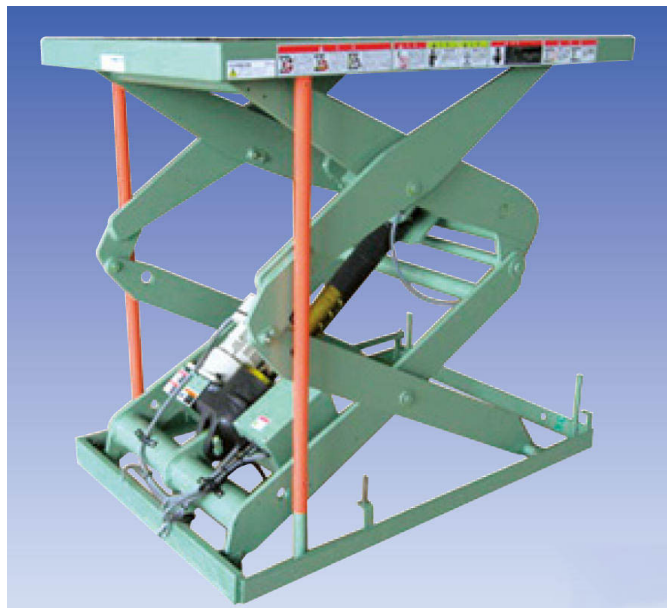

(株)メイキコウ

電動式シザーリフトエンデバーシリーズZモデル (許容積載質量3000kg) 上昇距離800mm幅狭タイプE1-3008CZ-08-22

※この画像はシリーズ代表画像になります。

ブランド名

メイキコウ

商品名

電動式シザーリフトエンデバーシリーズZモデル (許容積載質量3000kg) 上昇距離800mm幅狭タイプ

型式

E1-3008CZ-08-22

品番

自然下降`ゼロ`とコンパクトボディーを実現しました。

先進機能を満載し、進化したシザーリフトそれがエンデバーシリーズです！！

お使いになる環境の事を考えた、静かでクリーンなシザーリフト

許容積載質量 0.2tonから4tonまで6種、101の機種揃え。

作動油を使用する油圧式と違って、エンデバーは油臭や油漏れがなく、周囲を汚す心配がありません。

油汚れを嫌う場所でのご使用に適しています。

油圧式と比較して昇降運転時の騒音が極めて低い、エンデバーは静粛性に優れたシザーリフトです。

病院やホテル等、騒音を嫌う場所でのご使用に適しています。

電動式スクリュースリンダにブレーキ付モータを採用していますので、エンデバーのテーブルを上昇させたまま長時間放置しても自然下降することなく停止位置を一定に保持することができます。

検査装置の位置決め等自然下降が許されない用途にお使い頂けます。

モータ停止と同時にブレーキが働くため、精密な停止精度を実現しています。

#### スペック

耐荷重：3000kg

ハンドル高さ：

車輪径：

間口：

奥行：

テーブルサイズ：850×1800mm

テーブル高：上昇距離：800