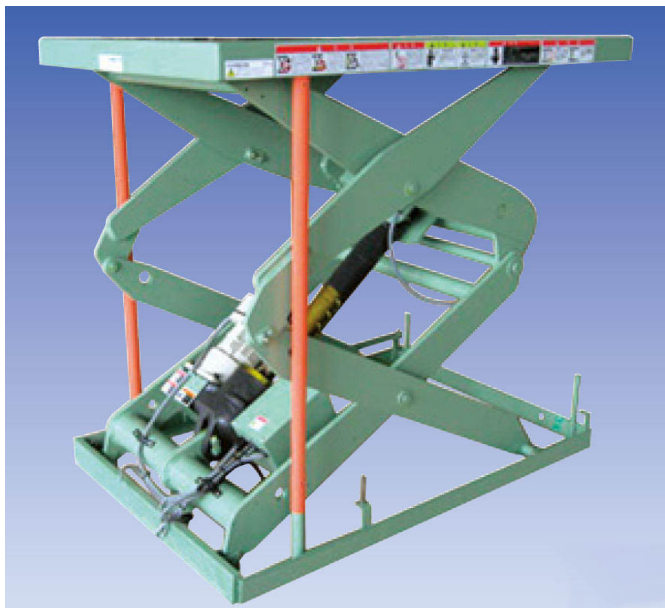

(株)メイキコウ

電動式シザーリフトエンデバーシリーズZモデル (許容積載質量1000kg) 上昇距離800mm標準幅タイプE1-1008AZ-08-04

※この画像はシリーズ代表画像になります。

ブランド名

メイキコウ

商品名

電動式シザーリフトエンデバーシリーズZモデル (許容積載質量1000kg) 上昇距離800mm標準幅タイプ

型式

E1-1008AZ-08-04

品番

自然下降`ゼロ`とコンパクトボディーを実現しました。

先進機能を満載し、進化したシザーリフトそれがエンデバーシリーズです！！

お使いになる環境の事を考えた、静かでクリーンなシザーリフト

許容積載質量 0.2tonから4tonまで6種、101の機種揃え。

作動油を使用する油圧式と違って、エンデバーは油臭や油漏れがなく、周囲を汚す心配がありません。

油汚れを嫌う場所でのご使用に適しています。

油圧式と比較して昇降運転時の騒音が極めて低い、エンデバーは静粛性に優れたシザーリフトです。

病院やホテル等、騒音を嫌う場所でのご使用に適しています。

電動式スクリュースリンダにブレーキ付モータを採用していますので、エンデバーのテーブルを上昇させたまま長時間放置しても自然下降することなく停止位置を一定に保持することができます。

検査装置の位置決め等自然下降が許されない用途にお使い頂けます。

モータ停止と同時にブレーキが働くため、精密な停止精度を実現しています。

スペック

耐荷重：1000kg

ハンドル高さ：

車輪径：

間口：

奥行：

テーブルサイズ：800×1300mm

テーブル高：上昇距離：800