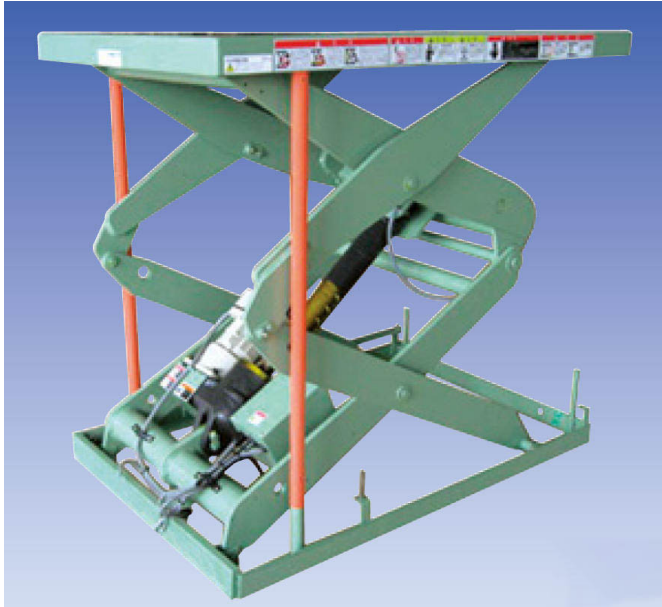

(株)メイキコウ

電動式シザーリフトエンデバーシリーズZモデル (許容積載質量500kg) 上昇距離400mm高速用の標準幅タイプE1-0504DZ-08-07

※この画像はシリーズ代表画像になります。

ブランド名

メイキコウ

商品名

電動式シザーリフトエンデバーシリーズZモデル (許容積載質量500kg) 上昇距離400mm高速用の標準幅タイプ

型式

E1-0504DZ-08-07

品番

自然下降`ゼロ`とコンパクトボディを実現しました。

先進機能を満載し、進化したシザーリフトそれがエンデバーシリーズです！！

お使いになる環境の事を考えた、静かでクリーンなシザーリフト

許容積載質量 0.2tonから4tonまで6種、101の機種揃え。

作動油を使用する油圧式と違って、エンデバーは油臭や油漏れがなく、周囲を汚す心配がありません。

油汚れを嫌う場所でのご使用に適しています。

油圧式と比較して昇降運転時の騒音が極めて低い、エンデバーは静粛性に優れたシザーリフトです。

病院やホテル等、騒音を嫌う場所でのご使用に適しています。

電動式スクリュースリンダにブレーキ付モータを採用していますので、エンデバーのテーブルを上昇させたまま長時間放置しても自然下降することなく停止位置を一定に保持することができます。

検査装置の位置決め等自然下降が許されない用途にお使い頂けます。

モータ停止と同時にブレーキが働くため、精密な停止精度を実現しています。

#### スペック

耐荷重：500kg

ハンドル高さ：

車輪径：

間口：

奥行：

テーブルサイズ：800×1100mm

テーブル高：上昇距離：400