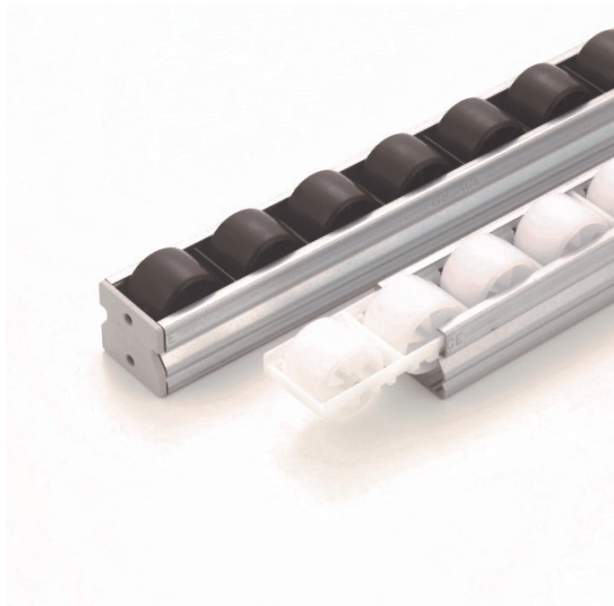

TMEHジャパン(株)

セパレーションプラコン40樽型ローラー4m(呼称寸法)GPR4040A-4-GI

ブランド名

TMEH JAPAN

商品名

セパレーションプラコン40樽型ローラー4m(呼称寸法)

型式

GPR4040A-4-GI

品番

※この画像はシリーズ代表画像になります。

分解や組立てが簡単にでき、リユースが可能。ガイド軸受けが樹脂製のため静音性が高く、また消耗した部品交換や点検・メンテナンスも簡単に行えます。

フレームとガイドはスライドするだけで簡単に脱着が可能です。

樹脂フレームで動きもスムーズ。静音性に優れています。

シャフト、ガイド、ローラーに分解でき、消耗部品の交換や清掃が簡単に行えます。

樽型形状ローラーのため、摩擦抵抗が少ない。変形ワークや底面メッシュが荒い場合は適さない。

セパレーションプラコンには両端にキャップが2コ付属します。

ホワイト標準品

スペック

キャスター：

タイプ：フレーム:中型

ローラー形状:樽型

奥行：

外径：ローラー径25mm

間口：

高さ：44.5mm

色：ローラー：ホワイト

長さ：4m(呼称寸法)