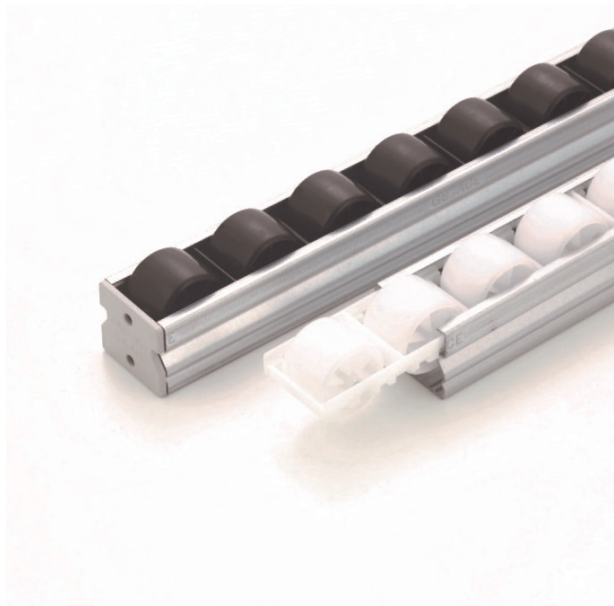

TMEHジャパン(株)

セパレーションプラコン40樽型ローラー2m (呼称寸法) GPR4040A-2-GI

ブランド名

TMEH JAPAN

商品名

セパレーションプラコン40樽型ローラー2m (呼称寸法)

型式

GPR4040A-2-GI

品番

※この画像はシリーズ代表画像になります。

分解や組立てが簡単にでき、リユースが可能。ガイド軸受けが樹脂製のため静音性が高く、また消耗した部品交換や点検・メンテナンスも簡単に行えます。

フレームとガイドはスライドするだけで簡単に脱着が可能です。

樹脂フレームで動きもスムーズ。静音性に優れています。

シャフト、ガイド、ローラーに分解でき、消耗部品の交換や清掃が簡単に行えます。

樽型形状ローラーのため、摩擦抵抗が少ない。変形ワークや底面メッシュが荒い場合は適さない。

セパレーションプラコンには両端にキャップが2コ付属します。

ホワイト標準品

スペック

キャスター：

タイプ：フレーム:中型

ローラー形状:樽型

奥行：

外径：ローラー径25mm

間口：

高さ：44.5mm

色：ローラー：ホワイト

長さ：2m (呼称寸法)