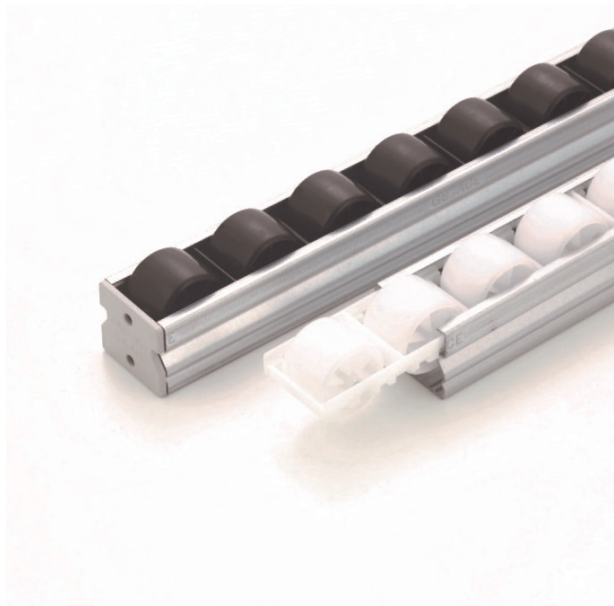

TMEHジャパン(株)

セパレーションプラコン40樽型ローラー2.4m（呼称寸法）GPR4040A-2.4-GI

ブランド名

TMEH JAPAN

商品名

セパレーションプラコン40樽型ローラー2.4m（呼称寸法）

型式

GPR4040A-2.4-GI

品番

※この画像はシリーズ代表画像になります。

分解や組立てが簡単にでき、リユースが可能。ガイド軸受けが樹脂製のため静音性が高く、また消耗した部品交換や点検・メンテナンスも簡単に行えます。

フレームとガイドはスライドするだけで簡単に脱着が可能です。

樹脂フレームで動きもスムーズ。静音性に優れています。

シャフト、ガイド、ローラーに分解でき、消耗部品の交換や清掃が簡単に行えます。

樽型形状ローラーのため、摩擦抵抗が少ない。変形ワークや底面メッシュが荒い場合は適さない。

セパレーションプラコンには両端にキャップが2コ付属します。

ホワイト標準品

スペック

キャスター：

タイプ：フレーム:中型

ローラー形状:樽型

奥行：

外径：ローラー径25mm

間口：

高さ：44.5mm

色：ローラー：ホワイト

長さ：2.4m（呼称寸法）